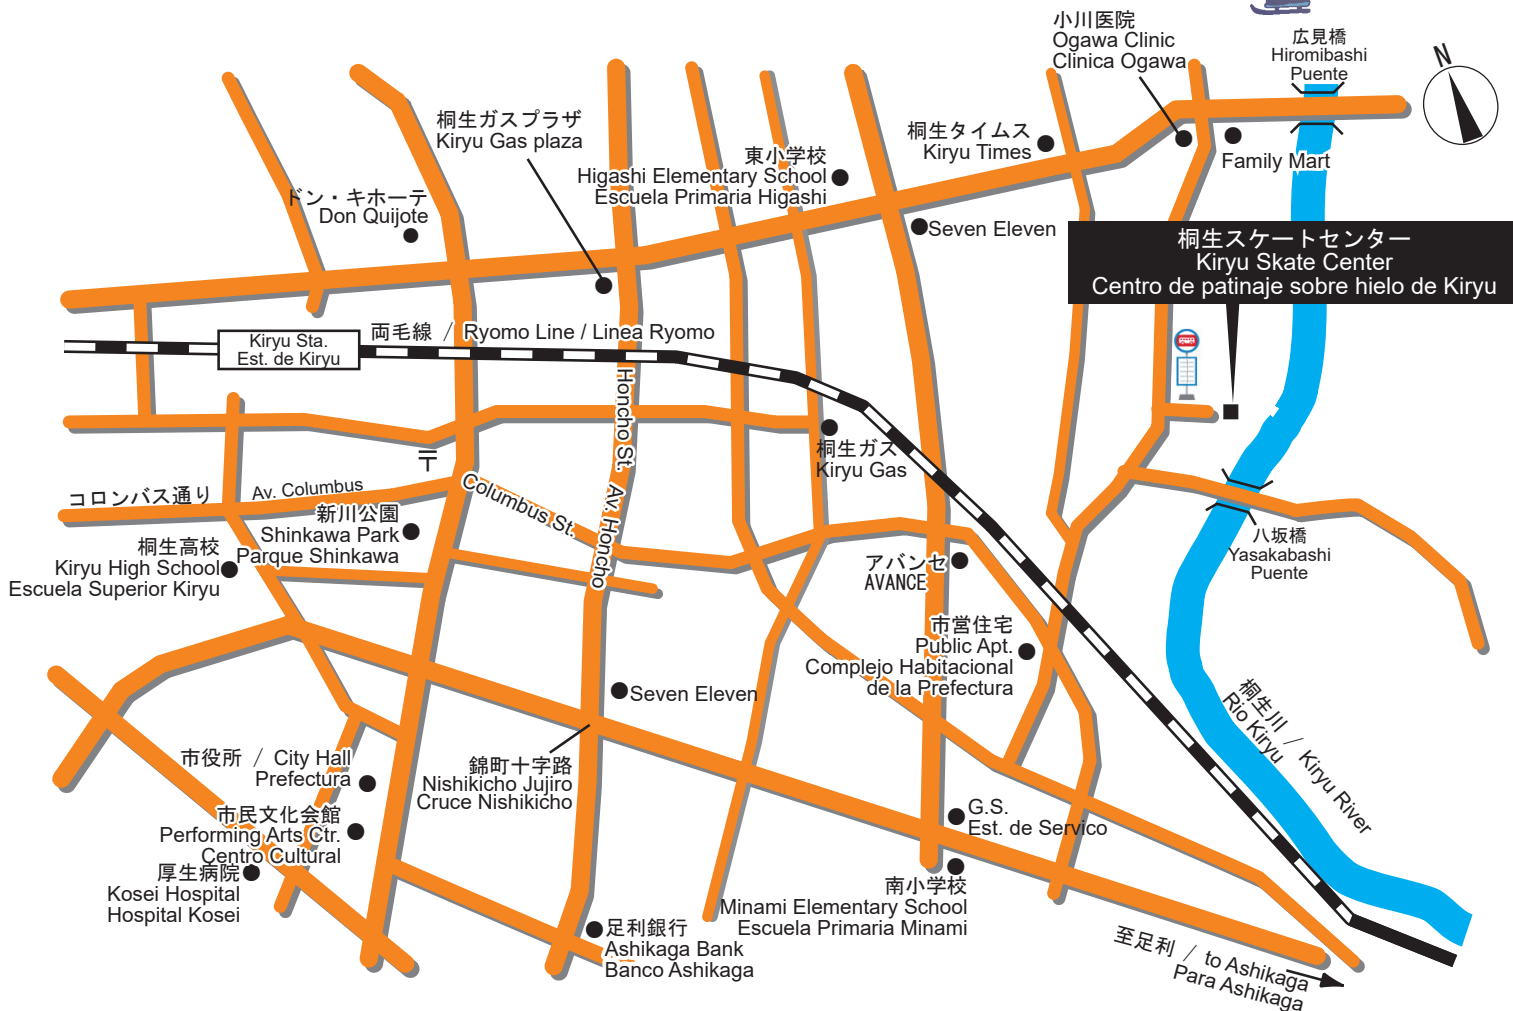

Kiryu Skate Center / Centro de patinaje sobre hielo Kiryu 桐生スケートセンター

Ice Skating Rink Opens

- Date: Sunday, October 27, 2019 – Tuesday, March 31, 2020
- Time: 1 pm – 6 pm (on weekdays)
10 am – 5 pm (on weekends and holidays, 10/28, 12/25-1/7, 3/26-31)
- Location: Kiryu Skate Center (0277-44-9317)
- Admission (all day): 1,010 yen (high school students and over)
480 yen (jr. high school students and below)
- Skate Rental (all day): 380 yen (high school students and over)
170 yen (jr. high school students and below)
- Closed on Tuesday, Wednesday, 12/29 - 1/1.

Apertura de la pista del patinaje sobre el hielo

- Período: 27 de Octubre de 2019 al 31 de Marzo de 2020
- Hora : Dia de semana: 13:00hs a 18:00hs
Fin de semana y feriado, 10/28, 12/25-1/7, 3/26-31: 10:00hs a 17:00hs
- Lugar: Centro de patinaje sobre hielo de Kiryu (kiryu suketo centa) (0277-44-9317)
- Admisión: (todo el día)
¥1,010 Estudiantes Secundaria superior (kokosei) y los mayores.
¥480 Estudiantes Secundaria (Chugakusei) y los menores.
- Alquiler de las botas: (todo el día)
¥380 Estudiantes Secundaria Superior (kokosei) y los mayores.
¥170 Estudiantes Secundaria (Chugakusei) y los menores.
- Cerrados los martes, miércoles de todas las semanas, 29 de diciembre (29/12) y 1ro de enero (1/1)

あいすすけーとじょうおーぶん アイススケート場オープン

- 期間：2019年10月27日(日)～2020年3月31日(火)
- 時間：平日==1:00pm～6:00pm,
土日祝日、10/28、12/25-1/7、3/26-31==10:00am～5:00pm
- 場所：桐生スケートセンター (0277-44-9317)
- 入場料(1日)：高校生以上 ¥1,010、中学生以下 ¥480
- 貸靴(1日)：高校生以上 ¥380、中学生以下 ¥170
- 休日：毎週火曜日と水曜日、12/29～1/1

桐生スケートセンター Kiryu Skate Center

Centro de patinaje sobre hielo de Kiryu

 バス停：桐生スケートセンター（おりひめバス菱線）
Bus Stop: Kiryu Skate Center (Orihime Bus Hishi Line)

◆桐生スケートセンター◆
Kiryu Skate Center

Centro de patinaje sobre hielo de Kiryu