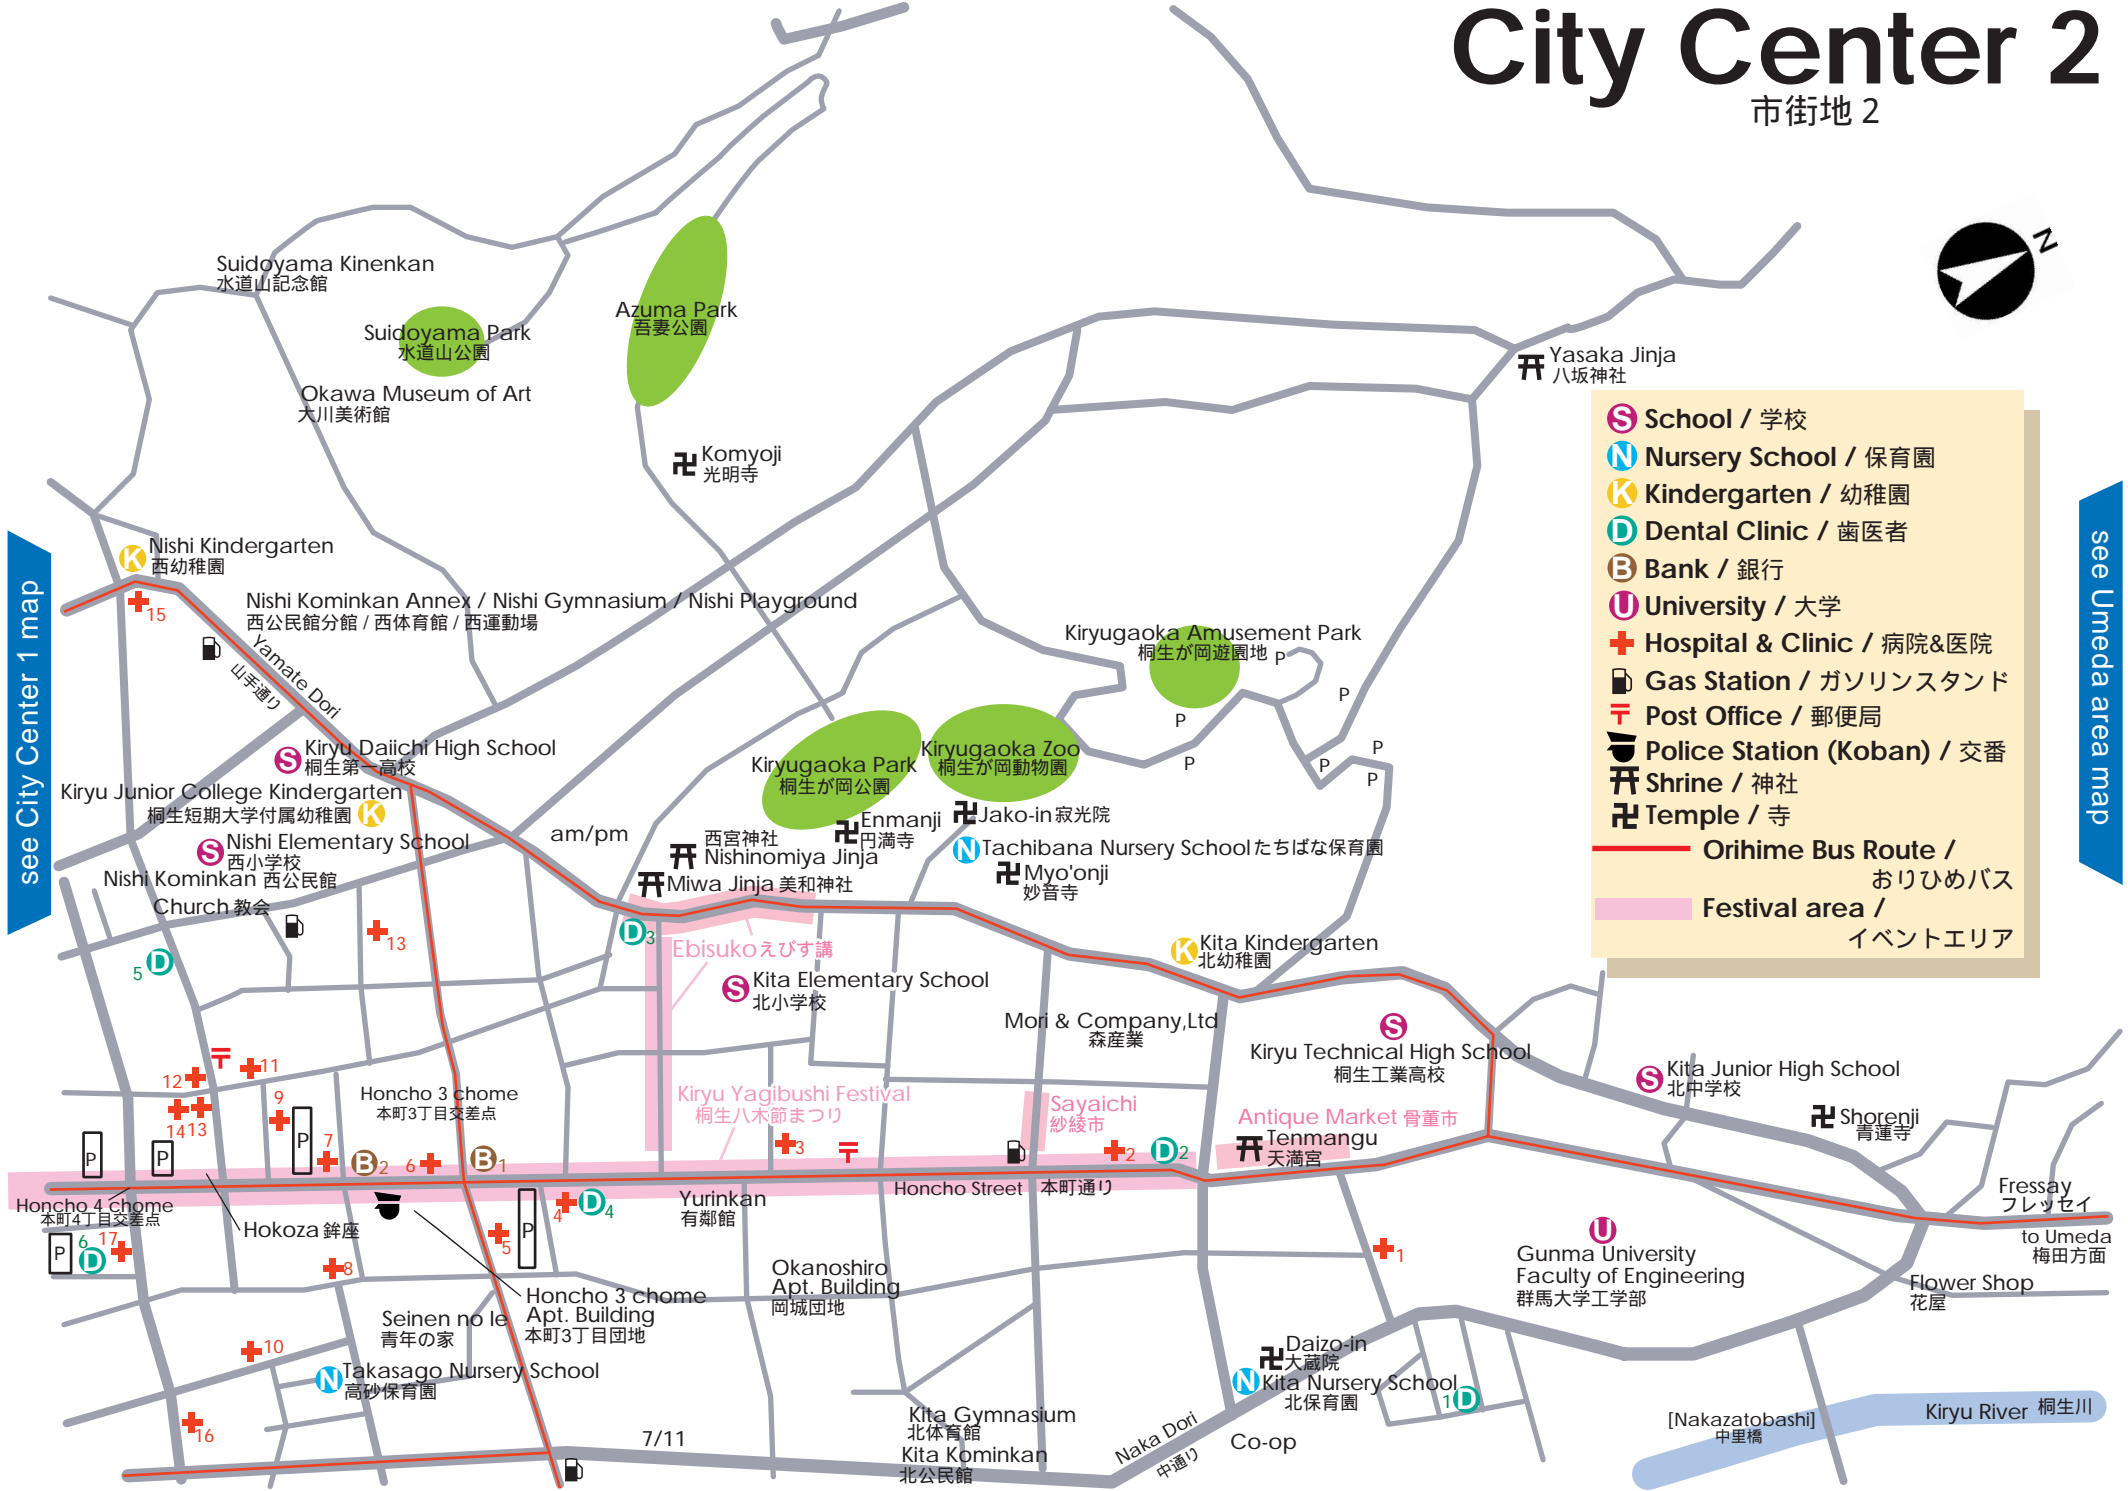

City Center 2

市街地 2

- S** School / 学校
- N** Nursery School / 保育園
- K** Kindergarten / 幼稚園
- D** Dental Clinic / 歯医者
- B** Bank / 銀行
- U** University / 大学
- +** Hospital & Clinic / 病院&医院
- ガ** Gas Station / ガソリンスタンド
- 〒** Post Office / 郵便局
- 交番** Police Station (Koban) / 交番
- 開** Shrine / 神社
- 寺** Temple / 寺
- Orihime Bus Route / おりひめバス
- Festival area / イベントエリア

see City Center 1 map

see Umeda area map

see Higashi - Hishi area map