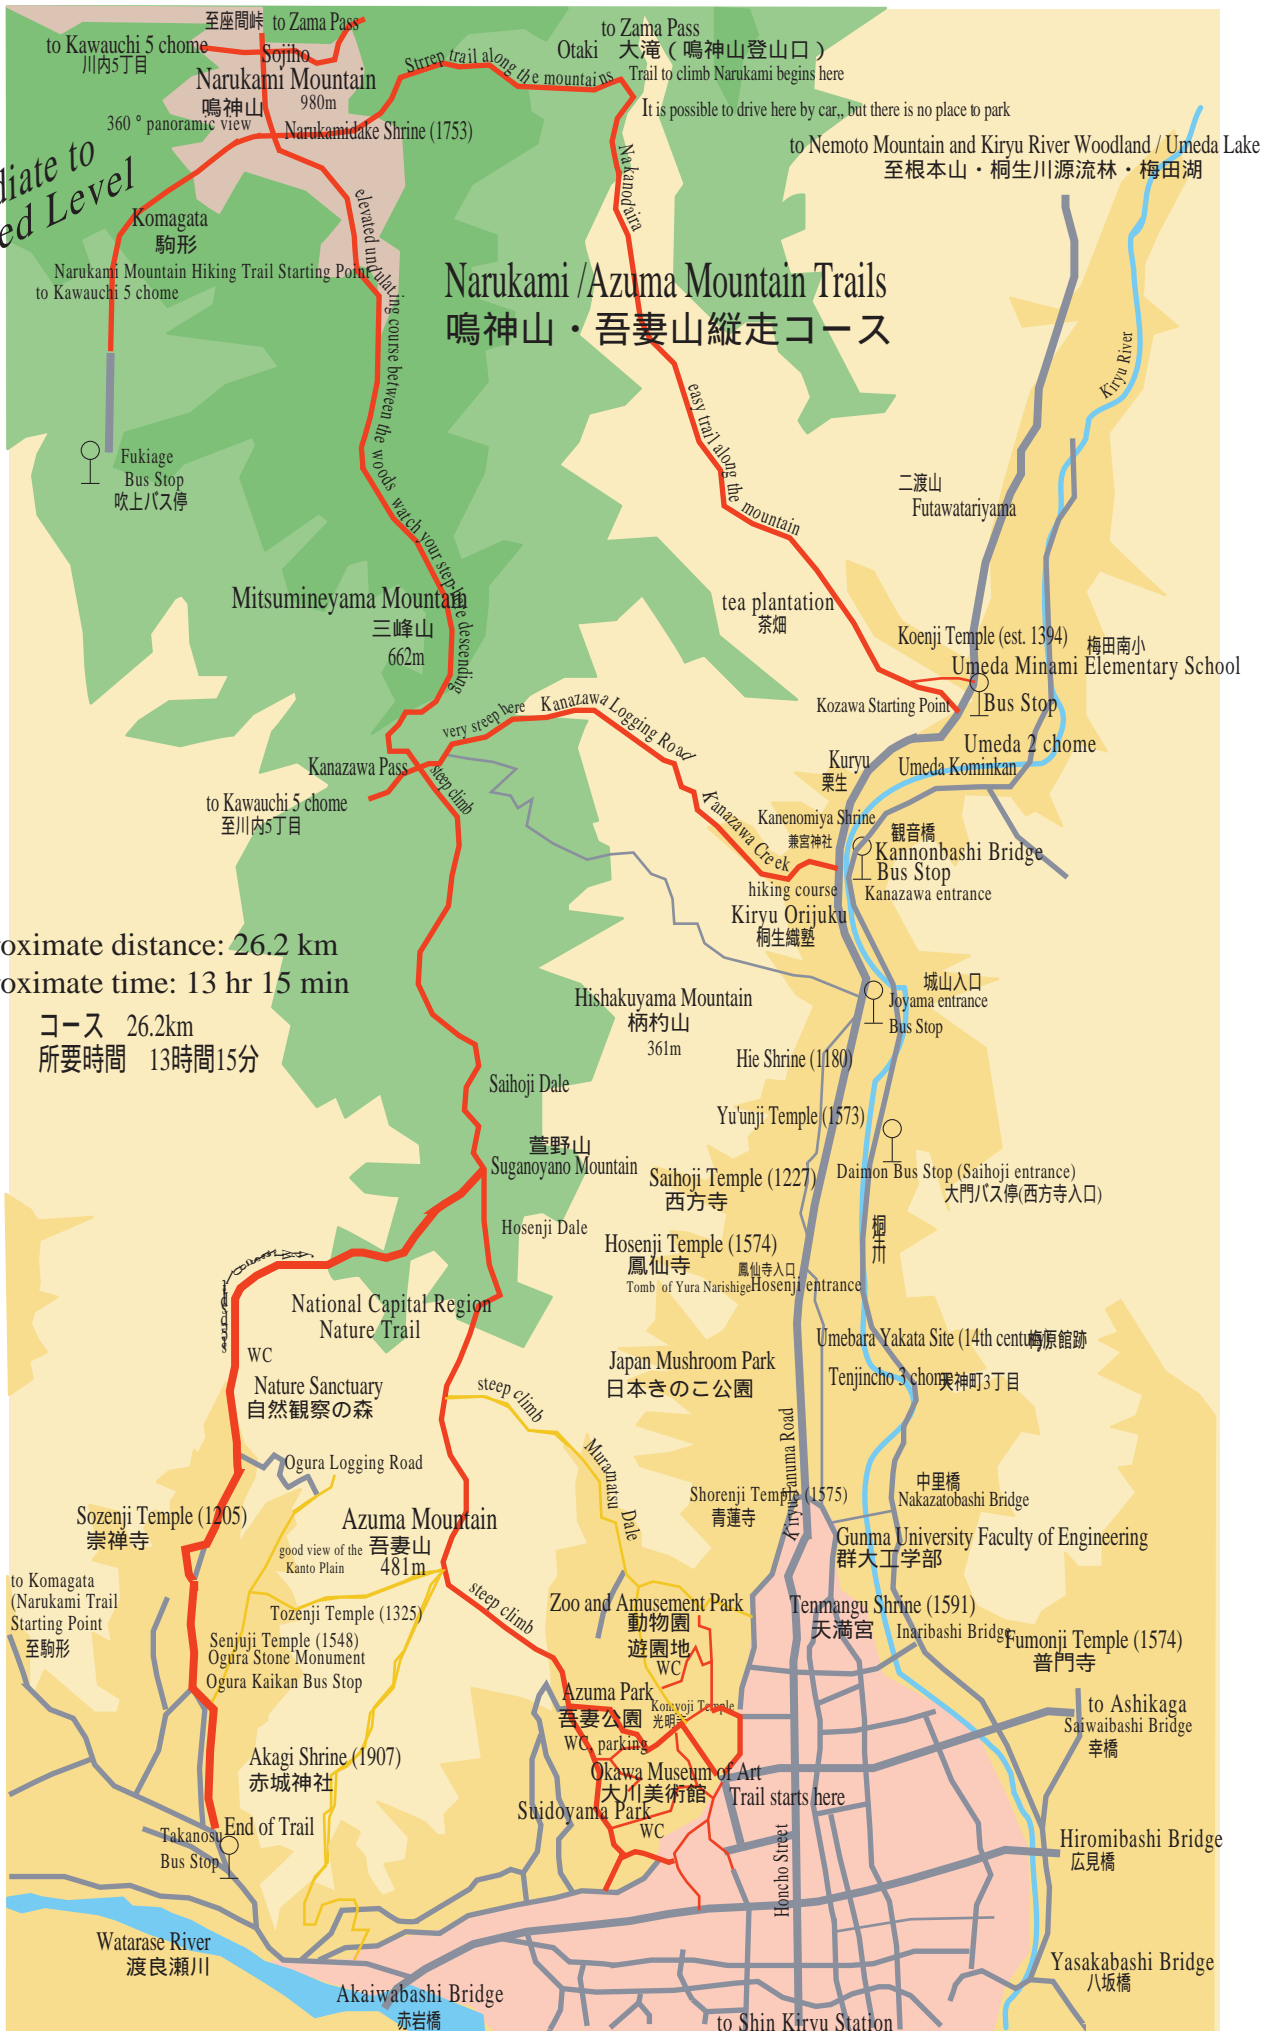

Intermediate to
Advanced Level

Approximate distance: 26.2 km
Approximate time: 13 hr 15 min

コース 26.2km
所要時間 13時間15分