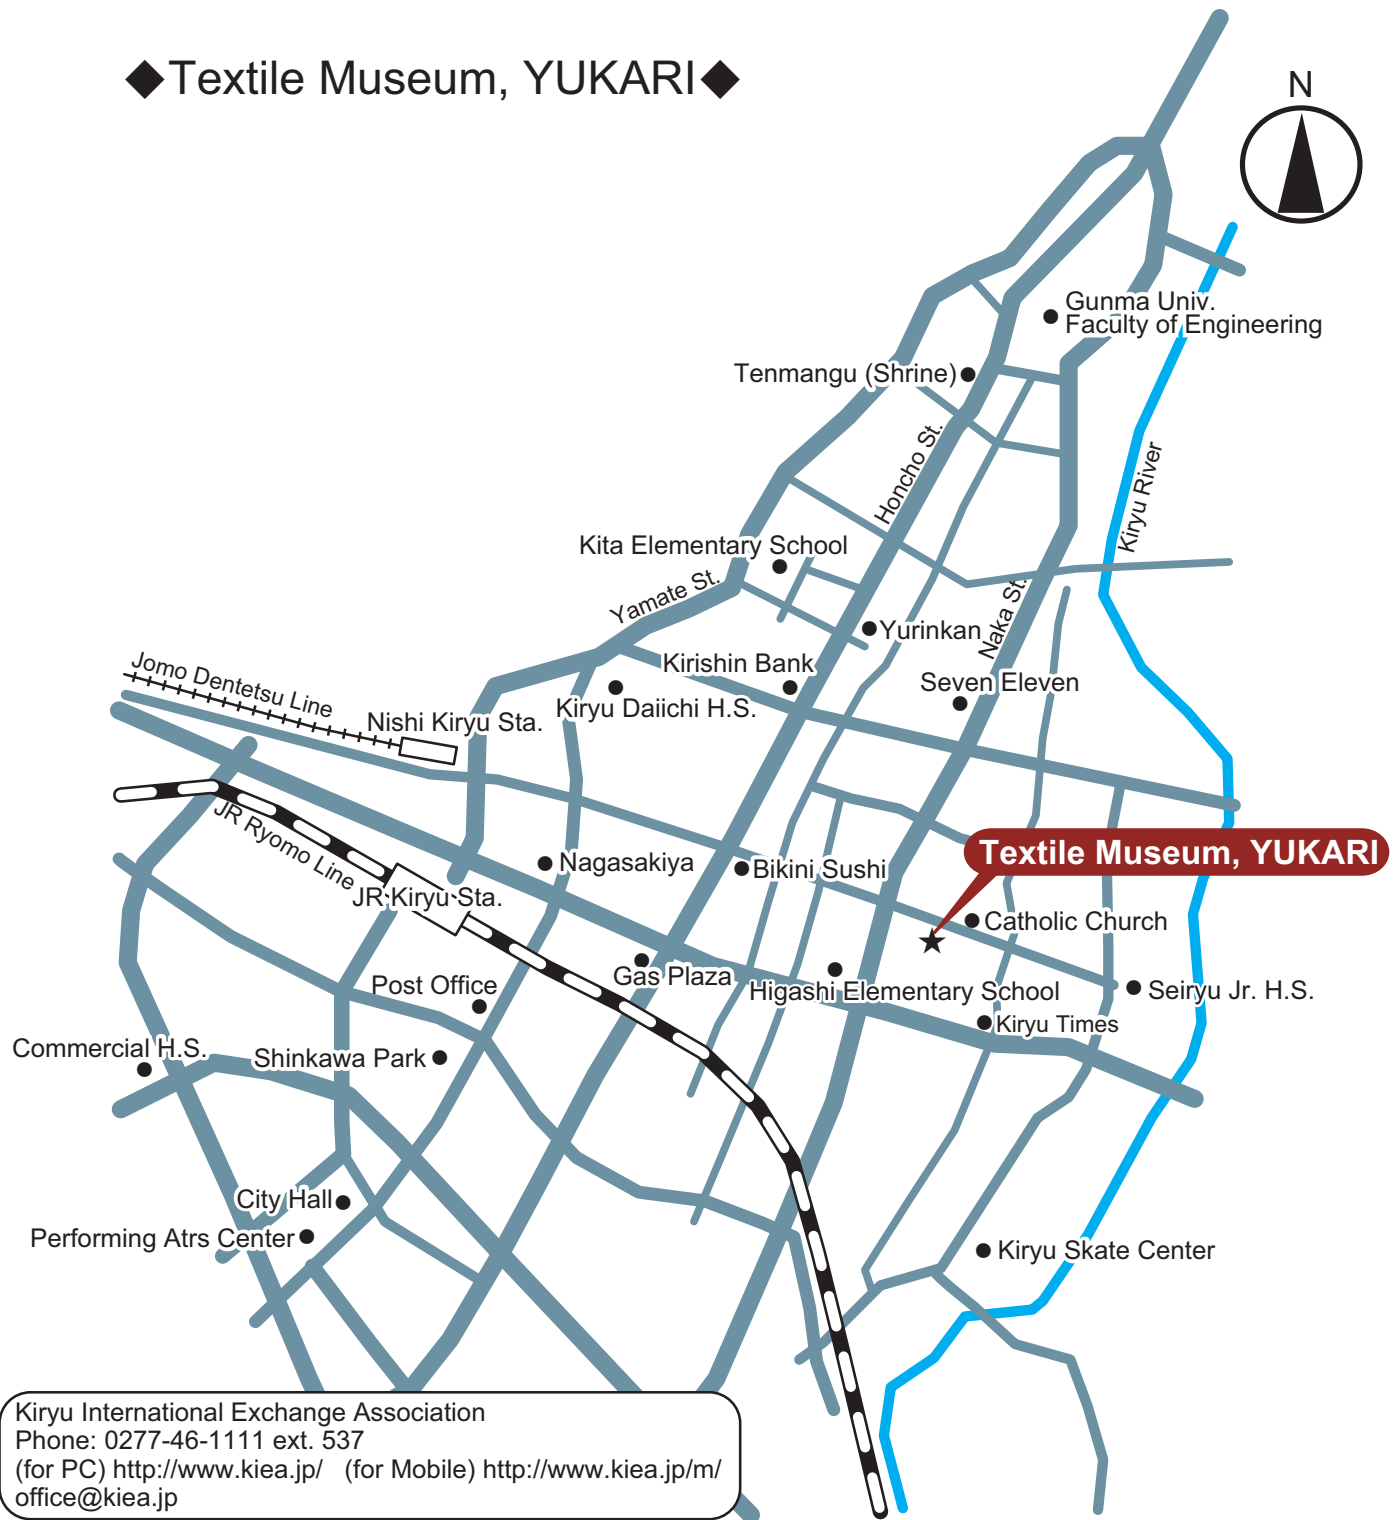

◆ Textile Museum, YUKARI ◆

Kiryu International Exchange Association
Phone: 0277-46-1111 ext. 537
(for PC) <http://www.kiea.jp/> (for Mobile) <http://www.kiea.jp/m/office@kiea.jp>