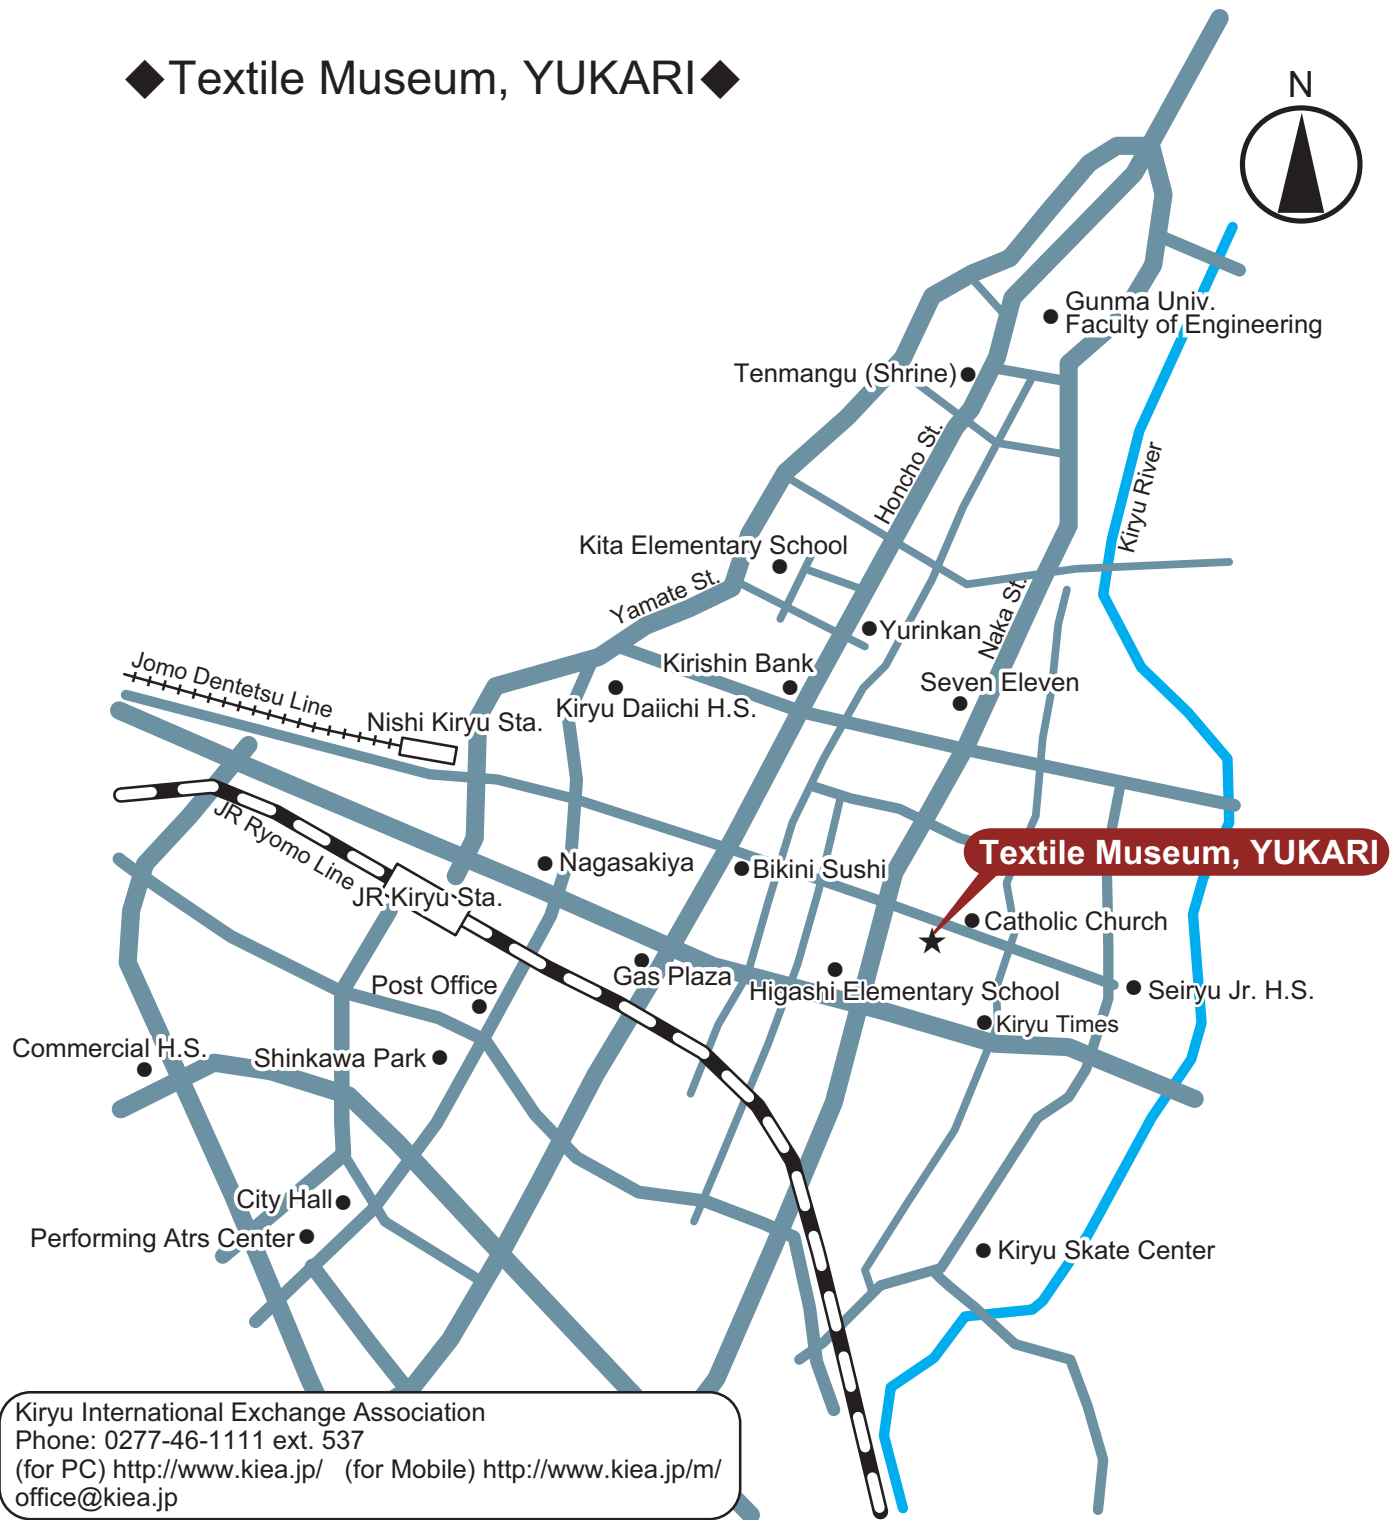

## ◆ Textile Museum, YUKARI ◆

Kiryu International Exchange Association  
Phone: 0277-46-1111 ext. 537  
(for PC) <http://www.kiea.jp/> (for Mobile) <http://www.kiea.jp/m/office@kiea.jp>