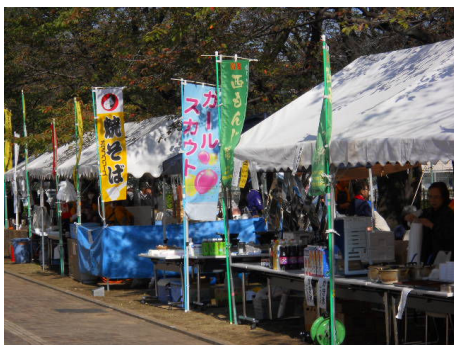

毎年10月に市民文化会館全館を会場に開催されている「文化会館と遊ぼう」イベントの会場で、在住外国人の皆さんによる母国料理の販売を行いますので、ぜひお立ち寄りください。

このイベントは「文化会館を舞台に新しく広がる市民の輪」をテーマに、文化会館の施設を「市民の企画」で彩り、施設利用参加者・来場者・スタッフが一緒になって文化会館で遊んじゃおうというイベントです。

当日は、当協会ブースとして在住外国人の皆さんによるアルゼンチンとフィリピンの料理の販売を予定しています。イベント会場ではこの他にもバンド演奏や各団体等による活動紹介や体験コーナーなどがあります。

◎と き：平成27年10月18日（日）午前10時～午後3時30分（ただし、料理が終わり次第終了しますので、どうぞお早めにお越しください）

◎ところ：桐生市市民文化会館屋外イベント広場

アルゼンチンの国旗

アルゼンチン料理のひとつ「エムパナーダ」
(当日販売予定)

過去の「文化会館と遊ぼう」屋外会場の様子

フィリピンの国旗